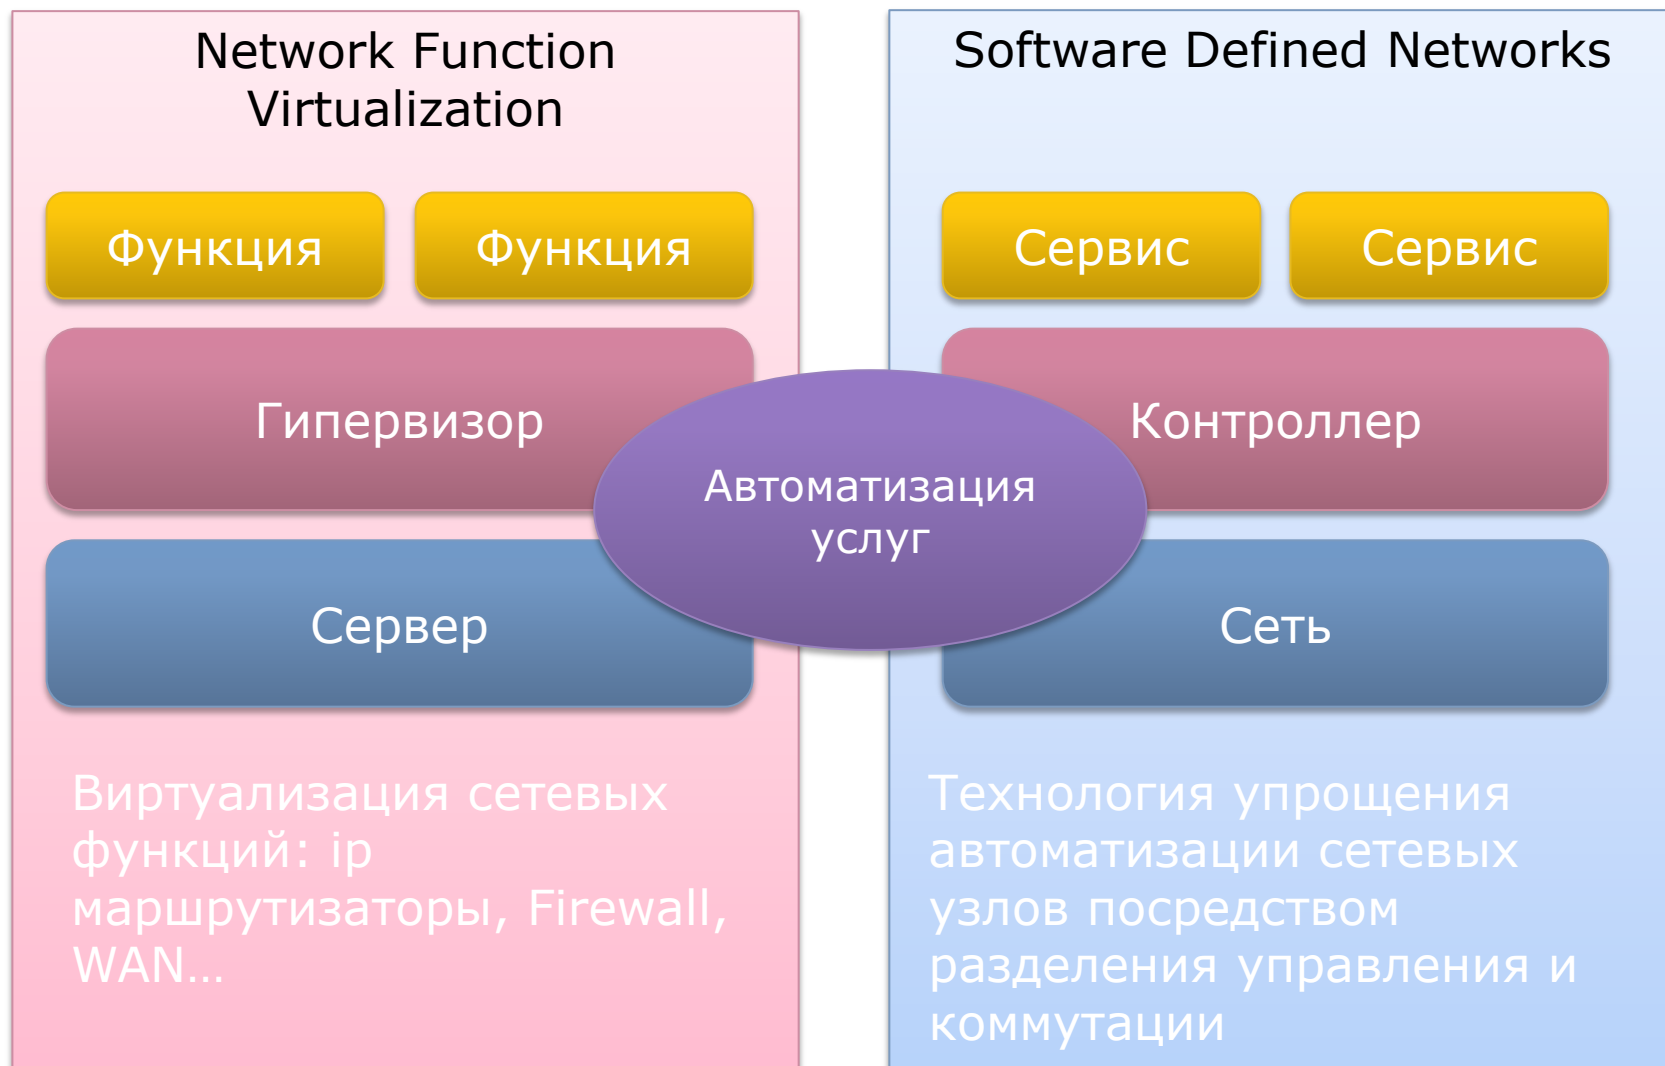

Определения