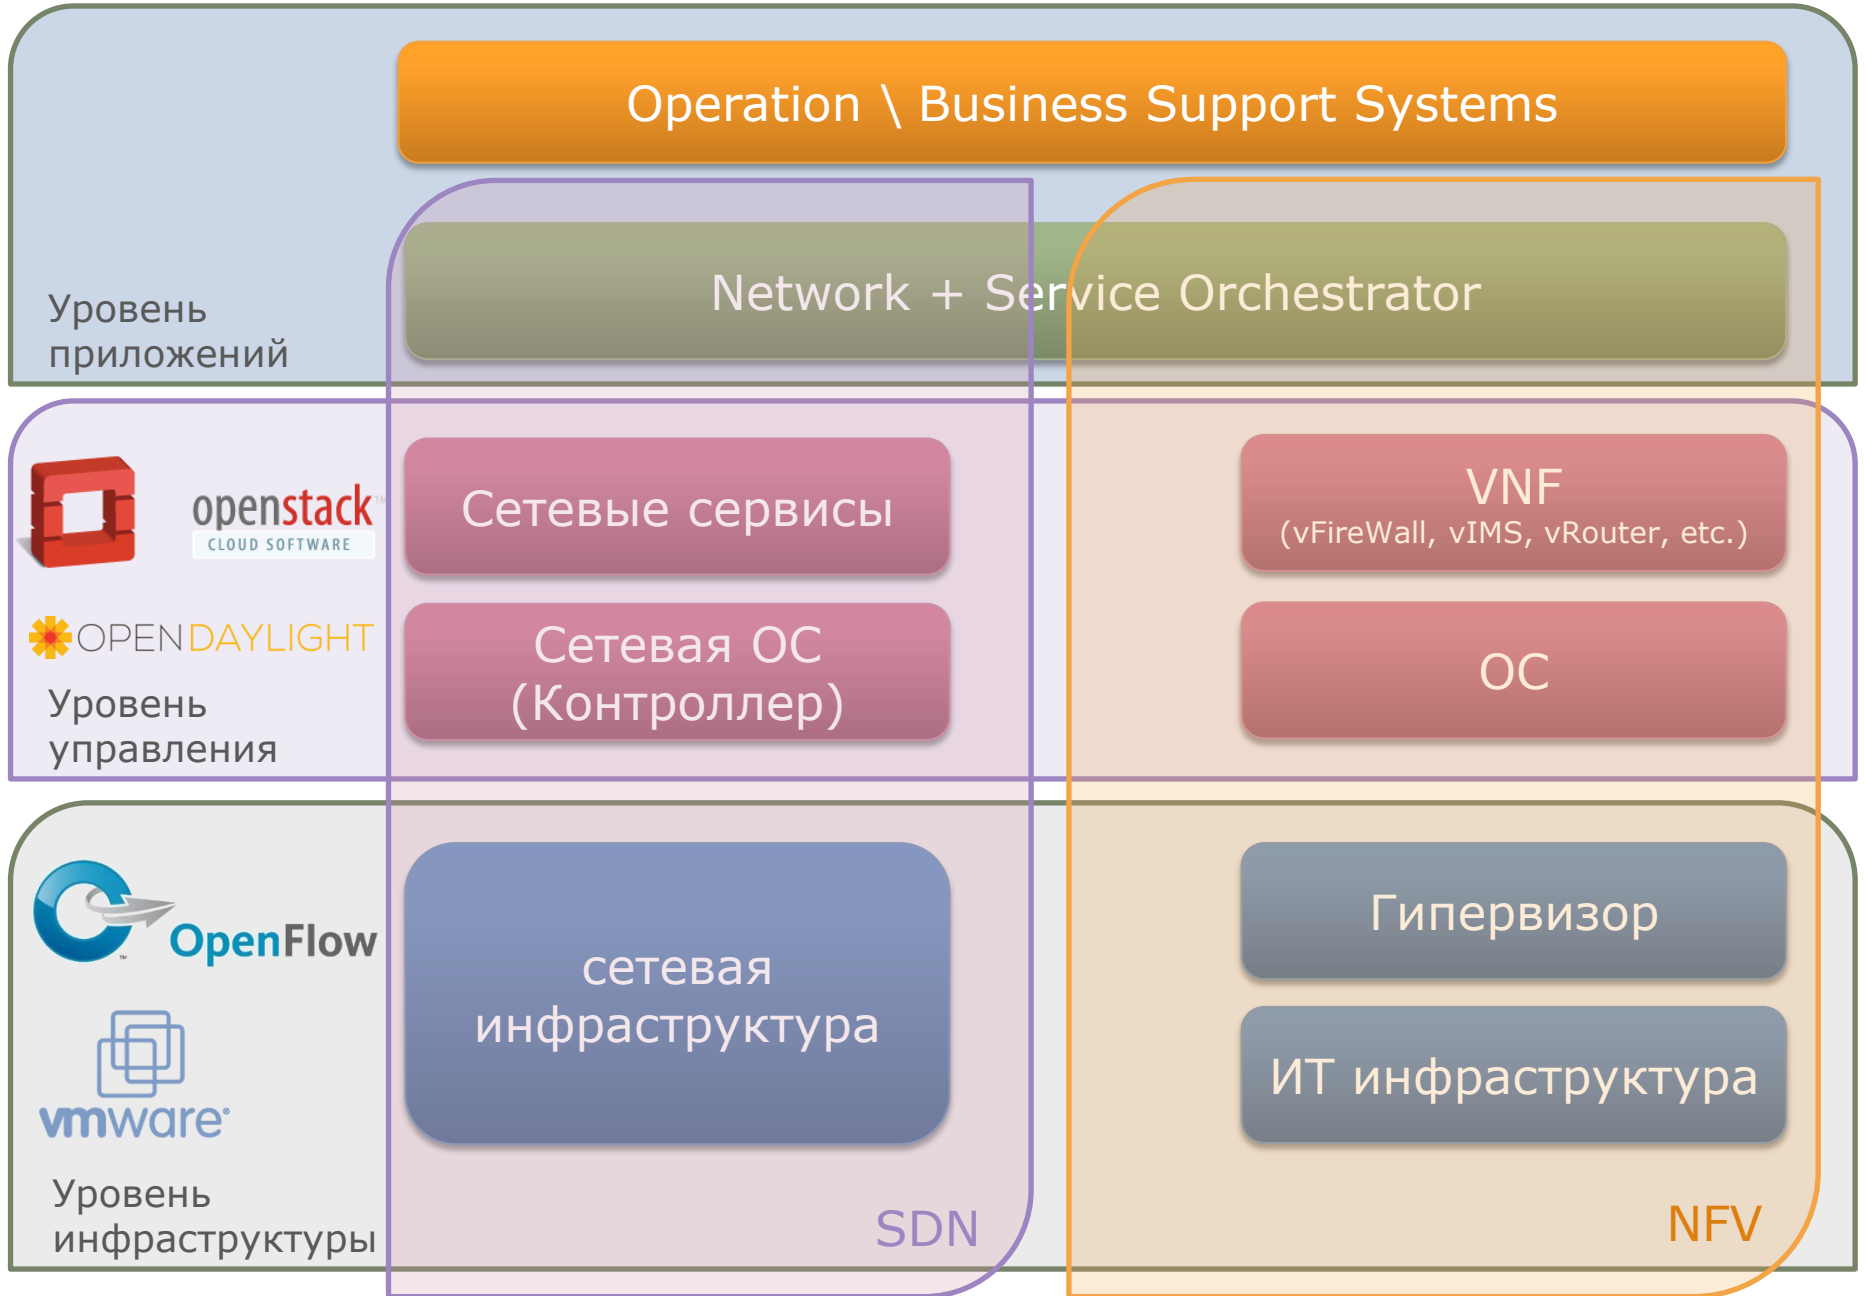

## Стандарты

- TMForum: ZOOM (Zero-touch Orchestration, Operations and Management)
- ETSI: MANO (Management and Orchestration )

## Независимые сообщества

- Open Network Foundation
- Opendaylight
- OpenStack
- TOSCA Cloud Orchestration
- YANG

# SDN\NFV: новые правила игры

- Открытые интерфейсы к сети: (например REST API + OpenFlow+ Opendaylight)
- В real time:
  - Политики предоставления сервисов
  - Zero touch: процессы без участия персонала
  - аналитика
- Персонализированные End-to-end (e2e) услуги
- Поддержка Legacy и SDN\NFV сети
- ... realtime OSS